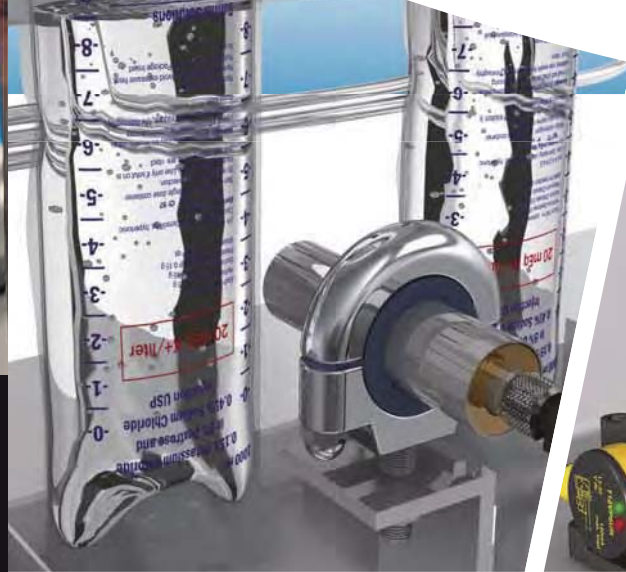

보호등급 IP67

보호등급 IP69K

패턴 정렬 브라켓 (Wave Guide)

TEACH 기능

내화학성

식품료/제약 어플리케이션

타겟 감지

투명체 감지

정확한 레벨 측정

루프 제어

레벨 컨트롤

Turck Korea Co., Ltd.

**BANNER**  
more sensors, more solutions

	출력 구성	응답 속도	온도 보정	레벨 컨트롤	TEACH 프로그래밍	보호 등급
 <b>S18U</b> 	  PNP NPN   4-20 mA 0-10 VDC	 5 ms  2,5 or 30 ms				IP67
 <b>QS18U</b> 	  PNP NPN	 15 ms		-		IP67 IP68
 <b>T18U</b> 	  PNP NPN	 1 or 2 ms	-	-	-	IP67
 <b>T30UX</b> 	  PNP NPN   4-20 mA 0-10 VDC	감지거리 별: 1 m: 45 ms 2 m: 92 ms 3 m: 135 ms  감지거리 별: 1 m: 45 ms or 105 ms 2 m: 92 ms or 222 ms 3 m: 135 ms or 318 ms				IP67
 <b>M25U</b> 	  PNP NPN	 3 or 4 ms	-	-	-	IP69K ECOLAB
 <b>QT50U</b> 	 RELAY   2x PNP 2x NPN   4-20 mA 0-10 VDC	 100 to 1600 ms  100 to 1600 ms  100 to 2300 ms				IP67